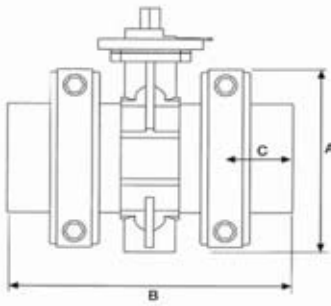

## NETVITC SYSTEM® klapka

kód	Ø trubky	váha(g)	A	B	C	D	J
6720.090.1	90	2.140	213	130	103	55	235
6720.110.1	110	2.400	233	152	103	55	235
6720.125.1	125	2.800	244	170	108	55	270
6720.140.1	140	3.200	264	187	110	55	270
6720.160.1	160	4.100	286	214	121	55	270

## NETVITC SYSTEM® klapka, konce lepení

kód	Ø trubky	váha(g)	A	B	C
6720.090	90	3.380	164	213	51
6720.110	110	4.120	188	236	61
6720.125	125	5.240	203	260	69
6720.140	140	6.260	224	278	76
6720.160	160	8.420	251	310	86

## elektropohon

kód	Ø trubky	váha(g)	A	B	C	D	model
VE.6720.090	90	3.100	213	113	103	55	H1
VE.6720.090	110	4.800	233	123	103	55	H1
VE.6720.090	125	6.950	244	130	108	55	H2
VE.6720.090	140	7.003	264	139	110	55	H2
VE.6720.090	160	8.422	286	149	121	55	H2

## pneumatický pohon, dvojčinný

kód	Ø trubky	váha(g)	A	B	C	D	model
VP.6722.090	90	4.250	213	113	103	55	H075DE
VP.6722.110	110	5.233	233	123	103	55	H075DE
VP.6722.125	125	5.900	244	130	108	55	H075DE
VP.6722.140	140	7.123	264	139	110	55	H085DE
VP.6722.160	160	8.198	286	149	121	55	H085DE