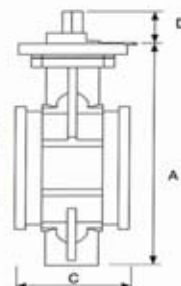

## elektropohon

kód	Ø trubky	váha(g)	A	B	C	D	model
VE.6720.090	90	3.100	213	113	103	55	H1
VE.6720.090	110	4.800	233	123	103	55	H1
VE.6720.090	125	6.950	244	130	108	55	H2
VE.6720.090	140	7.003	264	139	110	55	H2
VE.6720.090	160	8.422	286	149	121	55	H2

## pneumatický pohon, jednočinný

kód	Ø trubky	váha(g)	A	B	C	D	model
VP.6721.090	90	4.500	213	113	103	55	H075SE
VP.6721.110	110	6.233	233	123	103	55	H100SE
VP.6721.125	125	7.500	244	130	108	55	H100SE
VP.6721.140	140	9.493	264	139	110	55	H115SE
VP.6721.160	160	10.568	286	149	121	55	H115SE

## pneumatický pohon, dvojčinný

kód	Ø trubky	váha(g)	A	B	C	D	model
VP.6722.090	90	4.250	213	113	103	55	H075DE
VP.6722.110	110	5.233	233	123	103	55	H075DE
VP.6722.125	125	5.900	244	130	108	55	H075DE
VP.6722.140	140	7.123	264	139	110	55	H085DE
VP.6722.160	160	8.198	286	149	121	55	H085DE

## ovládání kolem

kód	Ø trubky	váha(g)	A	B	C	D
VM.6720.090	90	1.900	213	113	103	55
VM.6720.110	110	2.000	233	123	103	55
VM.6720.125	125	2.200	244	130	108	55
VM.6720.140	140	2.400	264	139	110	55
VM.6720.160	160	3.080	286	149	121	55