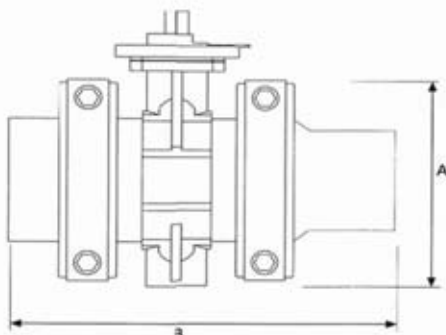

## NETVITC SYSTEM® klapka, konce lepení

kód	Ø trubky	váha(g)	A	B	C
6720.090	90	3.380	164	213	51
6720.110	110	4.120	188	236	61
6720.125	125	5.240	203	260	69
6720.140	140	6.260	224	278	76
6720.160	160	8.420	251	310	86

## NETVITC SYSTEM® klapka konce PE (termofúze)

kód	Ø trubky	váha(g)	A	B
6722.090	90	3.600	164	373
6722.110	110	4.400	188	382
6722.125	125	5.900	203	458
6722.140	140	6.660	224	400
6722.160	160	8.880	251	430

## NETVITC SYSTEM® klapka konce lepení / PE (termofúze)

kód	Ø trubky	váha(g)	A	B	C
6721.090	90	3.490	164	292	51
6721.110	110	4.260	188	309	61
6721.125	125	5.570	203	359	69
6721.140	140	6.460	224	339	76
6721.160	160	8.650	251	370	86

## elektropohon

kód	Ø trubky	váha(g)	A	B	C	D	model
VE.6720.090	90	3.100	213	113	103	55	H1
VE.6720.090	110	4.800	233	123	103	55	H1
VE.6720.090	125	6.950	244	130	108	55	H2
VE.6720.090	140	7.003	264	139	110	55	H2
VE.6720.090	160	8.422	286	149	121	55	H2