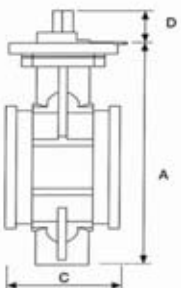

## NETVITC SYSTEM® klapka konce lepení / PE (termofúze)

kód	Ø trubky	váha(g)	A	B	C
6721.090	90	3.490	164	292	51
6721.110	110	4.260	188	309	61
6721.125	125	5.570	203	359	69
6721.140	140	6.460	224	339	76
6721.160	160	8.650	251	370	86

## elektropohon

kód	Ø trubky	váha(g)	A	B	C	D	model
VE.6720.090	90	3.100	213	113	103	55	H1
VE.6720.090	110	4.800	233	123	103	55	H1
VE.6720.090	125	6.950	244	130	108	55	H2
VE.6720.090	140	7.003	264	139	110	55	H2
VE.6720.090	160	8.422	286	149	121	55	H2

## pneumatický pohon, jednočinný

kód	Ø trubky	váha(g)	A	B	C	D	model
VP.6721.090	90	4.500	213	113	103	55	H075SE
VP.6721.110	110	6.233	233	123	103	55	H100SE
VP.6721.125	125	7.500	244	130	108	55	H100SE
VP.6721.140	140	9.493	264	139	110	55	H115SE
VP.6721.160	160	10.568	286	149	121	55	H115SE

## pneumatický pohon, dvojčinný

kód	Ø trubky	váha(g)	A	B	C	D	model
VP.6722.090	90	4.250	213	113	103	55	H075DE
VP.6722.110	110	5.233	233	123	103	55	H075DE
VP.6722.125	125	5.900	244	130	108	55	H075DE
VP.6722.140	140	7.123	264	139	110	55	H085DE
VP.6722.160	160	8.198	286	149	121	55	H085DE