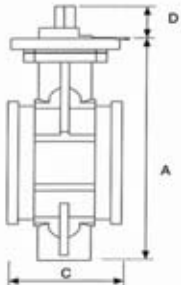

## elektropohon

kód	Ø trubky	váha(g)	A	B	C	D	model
VE.6720.090	90	3.100	213	113	103	55	H1
VE.6720.090	110	4.800	233	123	103	55	H1
VE.6720.090	125	6.950	244	130	108	55	H2
VE.6720.090	140	7.003	264	139	110	55	H2
VE.6720.090	160	8.422	286	149	121	55	H2

## pneumatický pohon, jednočinný

kód	Ø trubky	váha(g)	A	B	C	D	model
VP.6721.090	90	4.500	213	113	103	55	H075SE
VP.6721.110	110	6.233	233	123	103	55	H100SE
VP.6721.125	125	7.500	244	130	108	55	H100SE
VP.6721.140	140	9.493	264	139	110	55	H115SE
VP.6721.160	160	10.568	286	149	121	55	H115SE

## pneumatický pohon, dvojčinný

kód	Ø trubky	váha(g)	A	B	C	D	model
VP.6722.090	90	4.250	213	113	103	55	H075DE
VP.6722.110	110	5.233	233	123	103	55	H075DE
VP.6722.125	125	5.900	244	130	108	55	H075DE
VP.6722.140	140	7.123	264	139	110	55	H085DE
VP.6722.160	160	8.198	286	149	121	55	H085DE