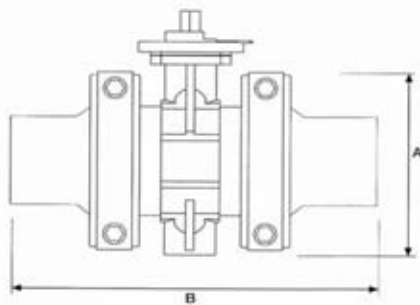

## NETVITC SYSTEM® klapka

kód	Ø trubky	váha(g)	A	B	C	D	J
6720.090.1	90	2.140	213	130	103	55	235
6720.110.1	110	2.400	233	152	103	55	235
6720.125.1	125	2.800	244	170	108	55	270
6720.140.1	140	3.200	264	187	110	55	270
6720.160.1	160	4.100	286	214	121	55	270

## NETVITC SYSTEM® klapka, konce lepení

kód	Ø trubky	váha(g)	A	B	C
6720.090	90	3.380	164	213	51
6720.110	110	4.120	188	236	61
6720.125	125	5.240	203	260	69
6720.140	140	6.260	224	278	76
6720.160	160	8.420	251	310	86

## NETVITC SYSTEM® klapka konce PE (termofúze)

kód	Ø trubky	váha(g)	A	B
6722.090	90	3.600	164	373
6722.110	110	4.400	188	382
6722.125	125	5.900	203	458
6722.140	140	6.660	224	400
6722.160	160	8.880	251	430

## elektropohon

kód	Ø trubky	váha(g)	A	B	C	D	model
VE.6720.090	90	3.100	213	113	103	55	H1
VE.6720.090	110	4.800	233	123	103	55	H1
VE.6720.090	125	6.950	244	130	108	55	H2
VE.6720.090	140	7.003	264	139	110	55	H2
VE.6720.090	160	8.422	286	149	121	55	H2