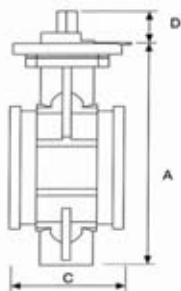

## NETVITC SYSTEM® klapka konce lepení / PE (termofúze)

kód	Ø trubky	váha(g)	A	B	C
6721.090	90	3.490	164	292	51
6721.110	110	4.260	188	309	61
6721.125	125	5.570	203	359	69
6721.140	140	6.460	224	339	76
6721.160	160	8.650	251	370	86

## elektropohon

kód	Ø trubky	váha(g)	A	B	C	D	model
VE.6720.090	90	3.100	213	113	103	55	H1
VE.6720.090	110	4.800	233	123	103	55	H1
VE.6720.090	125	6.950	244	130	108	55	H2
VE.6720.090	140	7.003	264	139	110	55	H2
VE.6720.090	160	8.422	286	149	121	55	H2

## pneumatický pohon, jednočinný

kód	Ø trubky	váha(g)	A	B	C	D	model
VP.6721.090	90	4.500	213	113	103	55	H075SE
VP.6721.110	110	6.233	233	123	103	55	H100SE
VP.6721.125	125	7.500	244	130	108	55	H100SE
VP.6721.140	140	9.493	264	139	110	55	H115SE
VP.6721.160	160	10.568	286	149	121	55	H115SE