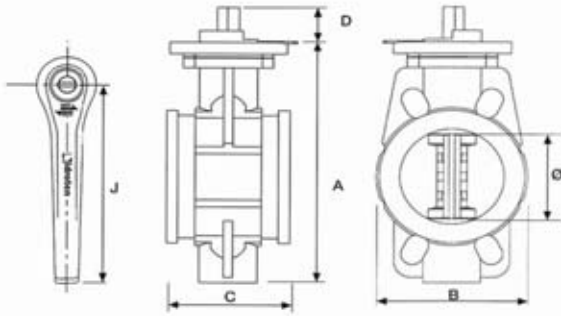

## NETVITC SYSTEM® klapka

kód	Ø trubky	váha(g)	A	B	C	D	J
6720.090.1	90	2.140	213	130	103	55	235
6720.110.1	110	2.400	233	152	103	55	235
6720.125.1	125	2.800	244	170	108	55	270
6720.140.1	140	3.200	264	187	110	55	270
6720.160.1	160	4.100	286	214	121	55	270

## NETVITC SYSTEM® klapka, konce lepení

kód	Ø trubky	váha(g)	A	B	C
6720.090	90	3.380	164	213	51
6720.110	110	4.120	188	236	61
6720.125	125	5.240	203	260	69
6720.140	140	6.260	224	278	76
6720.160	160	8.420	251	310	86

## elektropohon

kód	Ø trubky	váha(g)	A	B	C	D	model
VE.6720.090	90	3.100	213	113	103	55	H1
VE.6720.090	110	4.800	233	123	103	55	H1
VE.6720.090	125	6.950	244	130	108	55	H2
VE.6720.090	140	7.003	264	139	110	55	H2
VE.6720.090	160	8.422	286	149	121	55	H2

## pneumatický pohon, dvojčinný

kód	Ø trubky	váha(g)	A	B	C	D	model
VP.6722.090	90	4.250	213	113	103	55	H075DE
VP.6722.110	110	5.233	233	123	103	55	H075DE
VP.6722.125	125	5.900	244	130	108	55	H075DE
VP.6722.140	140	7.123	264	139	110	55	H085DE
VP.6722.160	160	8.198	286	149	121	55	H085DE