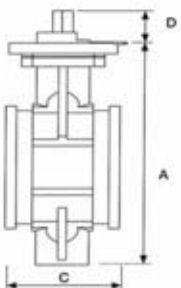

NETVITC SYSTEM® klapka konce lepení / PE (termofúze)

kód	Ø trubky	váha(g)	A	B	C
6721.090	90	3.490	164	292	51
6721.110	110	4.260	188	309	61
6721.125	125	5.570	203	359	69
6721.140	140	6.460	224	339	76
6721.160	160	8.650	251	370	86

NETVITC System

aqua direct

elektropohon

kód	Ø trubky	váha(g)	A	B	C	D	model
VE.6720.090	90	3.100	213	113	103	55	H1
VE.6720.090	110	4.800	233	123	103	55	H1
VE.6720.090	125	6.950	244	130	108	55	H2
VE.6720.090	140	7.003	264	139	110	55	H2
VE.6720.090	160	8.422	286	149	121	55	H2

pneumatický pohon, jednočinný

kód	Ø trubky	váha(g)	A	B	C	D	model
VP.6721.090	90	4.500	213	113	103	55	H075SE
VP.6721.110	110	6.233	233	123	103	55	H100SE
VP.6721.125	125	7.500	244	130	108	55	H100SE
VP.6721.140	140	9.493	264	139	110	55	H115SE
VP.6721.160	160	10.568	286	149	121	55	H115SE

pneumatický pohon, dvojčinný

kód	Ø trubky	váha(g)	A	B	C	D	model
VP.6722.090	90	4.250	213	113	103	55	H075DE
VP.6722.110	110	5.233	233	123	103	55	H075DE
VP.6722.125	125	5.900	244	130	108	55	H075DE
VP.6722.140	140	7.123	264	139	110	55	H085DE
VP.6722.160	160	8.198	286	149	121	55	H085DE