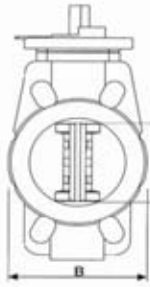

NETVITC System

aqua direct

elektropohon

kód	Ø trubky	váha(g)	A	B	C	D	model
VE.6720.090	90	3.100	213	113	103	55	H1
VE.6720.090	110	4.800	233	123	103	55	H1
VE.6720.090	125	6.950	244	130	108	55	H2
VE.6720.090	140	7.003	264	139	110	55	H2
VE.6720.090	160	8.422	286	149	121	55	H2

pneumatický pohon, jednočinný

kód	Ø trubky	váha(g)	A	B	C	D	model
VP.6721.090	90	4.500	213	113	103	55	H075SE
VP.6721.110	110	6.233	233	123	103	55	H100SE
VP.6721.125	125	7.500	244	130	108	55	H100SE
VP.6721.140	140	9.493	264	139	110	55	H115SE
VP.6721.160	160	10.568	286	149	121	55	H115SE

pneumatický pohon, dvojčinný

kód	Ø trubky	váha(g)	A	B	C	D	model
VP.6722.090	90	4.250	213	113	103	55	H075DE
VP.6722.110	110	5.233	233	123	103	55	H075DE
VP.6722.125	125	5.900	244	130	108	55	H075DE
VP.6722.140	140	7.123	264	139	110	55	H085DE
VP.6722.160	160	8.198	286	149	121	55	H085DE

ovládání kolem

kód	Ø trubky	váha(g)	A	B	C	D
VM.6720.090	90	1.900	213	113	103	55
VM.6720.110	110	2.000	233	123	103	55
VM.6720.125	125	2.200	244	130	108	55
VM.6720.140	140	2.400	264	139	110	55
VM.6720.160	160	3.080	286	149	121	55