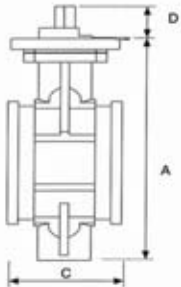

NETVITC SYSTEM® klapka konce lepení / PE (termofúze)

kód	Ø trubky	váha(g)	A	B	C
6721.090	90	3.490	164	292	51
6721.110	110	4.260	188	309	61
6721.125	125	5.570	203	359	69
6721.140	140	6.460	224	339	76
6721.160	160	8.650	251	370	86

NETVITC System

aqua direct

elektropohon

kód	Ø trubky	váha(g)	A	B	C	D	model
VE.6720.090	90	3.100	213	113	103	55	H1
VE.6720.090	110	4.800	233	123	103	55	H1
VE.6720.090	125	6.950	244	130	108	55	H2
VE.6720.090	140	7.003	264	139	110	55	H2
VE.6720.090	160	8.422	286	149	121	55	H2

pneumatický pohon, jednočinný

kód	Ø trubky	váha(g)	A	B	C	D	model
VP.6721.090	90	4.500	213	113	103	55	H075SE
VP.6721.110	110	6.233	233	123	103	55	H100SE
VP.6721.125	125	7.500	244	130	108	55	H100SE
VP.6721.140	140	9.493	264	139	110	55	H115SE
VP.6721.160	160	10.568	286	149	121	55	H115SE

pneumatický pohon, dvojčinný

kód	Ø trubky	váha(g)	A	B	C	D	model
VP.6722.090	90	4.250	213	113	103	55	H075DE
VP.6722.110	110	5.233	233	123	103	55	H075DE
VP.6722.125	125	5.900	244	130	108	55	H075DE
VP.6722.140	140	7.123	264	139	110	55	H085DE
VP.6722.160	160	8.198	286	149	121	55	H085DE