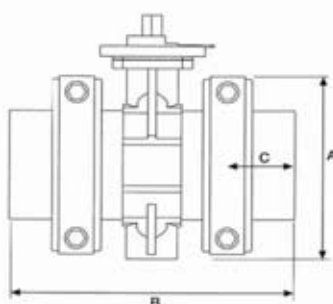

Uzavírací klapky aqua direct NETVITC System

NETVITC SYSTEM® klapka

kód	Ø trubky	váha(g)	A	B	C	D	J
6720.090.1	90	2.140	213	130	103	55	235
6720.110.1	110	2.400	233	152	103	55	235
6720.125.1	125	2.800	244	170	108	55	270
6720.140.1	140	3.200	264	187	110	55	270
6720.160.1	160	4.100	286	214	121	55	270

NETVITC SYSTEM® klapka, konce lepení

kód	Ø trubky	váha(g)	A	B	C
6720.090	90	3.380	164	213	51
6720.110	110	4.120	188	236	61
6720.125	125	5.240	203	260	69
6720.140	140	6.260	224	278	76
6720.160	160	8.420	251	310	86

NETVITC SYSTEM® klapka konce PE (termofúze)

kód	Ø trubky	váha(g)	A	B
6722.090	90	3.600	164	373
6722.110	110	4.400	188	382
6722.125	125	5.900	203	458
6722.140	140	6.660	224	400
6722.160	160	8.880	251	430

NETVITC System

aqua direct

elektropohon

kód	Ø trubky	váha(g)	A	B	C	D	model
VE.6720.090	90	3.100	213	113	103	55	H1
VE.6720.090	110	4.800	233	123	103	55	H1
VE.6720.090	125	6.950	244	130	108	55	H2
VE.6720.090	140	7.003	264	139	110	55	H2
VE.6720.090	160	8.422	286	149	121	55	H2