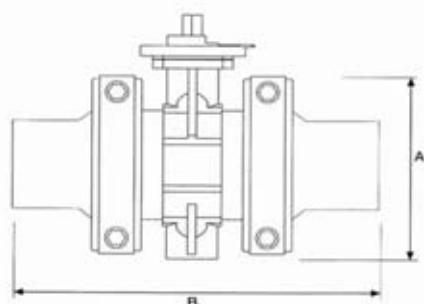

NETVITC SYSTEM® klapka konce PE (termofúze)

kód	Ø trubky	váha(g)	A	B
6722.090	90	3.600	164	373
6722.110	110	4.400	188	382
6722.125	125	5.900	203	458
6722.140	140	6.660	224	400
6722.160	160	8.880	251	430