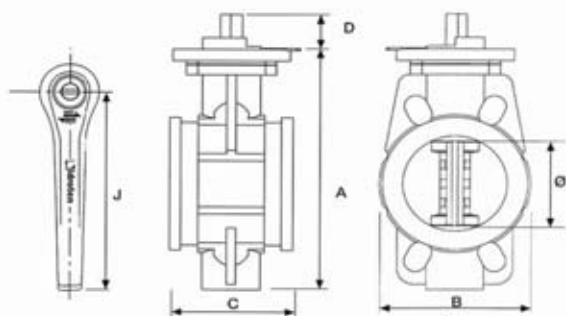

Uzavírací klapky aqua direct NETVITC System

NETVITC SYSTEM® klapka

kód	Ø trubky	váha(g)	A	B	C	D	J
6720.090.1	90	2.140	213	130	103	55	235
6720.110.1	110	2.400	233	152	103	55	235
6720.125.1	125	2.800	244	170	108	55	270
6720.140.1	140	3.200	264	187	110	55	270
6720.160.1	160	4.100	286	214	121	55	270

NETVITC SYSTEM® klapka, konce lepení

kód	Ø trubky	váha(g)	A	B	C
6720.090	90	3.380	164	213	51
6720.110	110	4.120	188	236	61
6720.125	125	5.240	203	260	69
6720.140	140	6.260	224	278	76
6720.160	160	8.420	251	310	86

NETVITC System

aqua direct

elektropohon

kód	Ø trubky	váha(g)	A	B	C	D	model
VE.6720.090	90	3.100	213	113	103	55	H1
VE.6720.090	110	4.800	233	123	103	55	H1
VE.6720.090	125	6.950	244	130	108	55	H2
VE.6720.090	140	7.003	264	139	110	55	H2
VE.6720.090	160	8.422	286	149	121	55	H2

pneumatický pohon, dvojčinný

kód	Ø trubky	váha(g)	A	B	C	D	model
VP.6722.090	90	4.250	213	113	103	55	H075DE
VP.6722.110	110	5.233	233	123	103	55	H075DE
VP.6722.125	125	5.900	244	130	108	55	H075DE
VP.6722.140	140	7.123	264	139	110	55	H085DE
VP.6722.160	160	8.198	286	149	121	55	H085DE