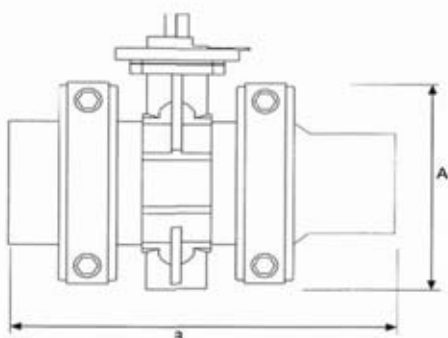

NETVITC SYSTEM® klapka, konce lepení

kód	Ø trubky	váha(g)	A	B	C
6720.090	90	3.380	164	213	51
6720.110	110	4.120	188	236	61
6720.125	125	5.240	203	260	69
6720.140	140	6.260	224	278	76
6720.160	160	8.420	251	310	86

NETVITC SYSTEM® klapka konce PE (termofúze)

kód	Ø trubky	váha(g)	A	B
6722.090	90	3.600	164	373
6722.110	110	4.400	188	382
6722.125	125	5.900	203	458
6722.140	140	6.660	224	400
6722.160	160	8.880	251	430

NETVITC SYSTEM® klapka konce lepení / PE (termofúze)

kód	Ø trubky	váha(g)	A	B	C
6721.090	90	3.490	164	292	51
6721.110	110	4.260	188	309	61
6721.125	125	5.570	203	359	69
6721.140	140	6.460	224	339	76
6721.160	160	8.650	251	370	86

NETVITC System

aqua direct

elektropohon

kód	Ø trubky	váha(g)	A	B	C	D	model
VE.6720.090	90	3.100	213	113	103	55	H1
VE.6720.090	110	4.800	233	123	103	55	H1
VE.6720.090	125	6.950	244	130	108	55	H2
VE.6720.090	140	7.003	264	139	110	55	H2
VE.6720.090	160	8.422	286	149	121	55	H2