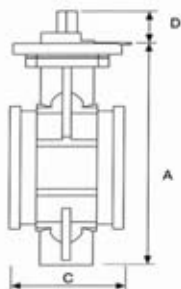

NETVITC SYSTEM® klapka konce lepení / PE (termofúze)

kód	Ø trubky	váha(g)	A	B	C
6721.090	90	3.490	164	292	51
6721.110	110	4.260	188	309	61
6721.125	125	5.570	203	359	69
6721.140	140	6.460	224	339	76
6721.160	160	8.650	251	370	86

NETVITC System

aqua direct

elektropohon

kód	Ø trubky	váha(g)	A	B	C	D	model
VE.6720.090	90	3.100	213	113	103	55	H1
VE.6720.090	110	4.800	233	123	103	55	H1
VE.6720.090	125	6.950	244	130	108	55	H2
VE.6720.090	140	7.003	264	139	110	55	H2
VE.6720.090	160	8.422	286	149	121	55	H2

pneumatický pohon, jednočinný

kód	Ø trubky	váha(g)	A	B	C	D	model
VP.6721.090	90	4.500	213	113	103	55	H075SE
VP.6721.110	110	6.233	233	123	103	55	H100SE
VP.6721.125	125	7.500	244	130	108	55	H100SE
VP.6721.140	140	9.493	264	139	110	55	H115SE
VP.6721.160	160	10.568	286	149	121	55	H115SE

pneumatický pohon, dvojčinný

kód	Ø trubky	váha(g)	A	B	C	D	model
VP.6722.090	90	4.250	213	113	103	55	H075DE
VP.6722.110	110	5.233	233	123	103	55	H075DE
VP.6722.125	125	5.900	244	130	108	55	H075DE
VP.6722.140	140	7.123	264	139	110	55	H085DE
VP.6722.160	160	8.198	286	149	121	55	H085DE