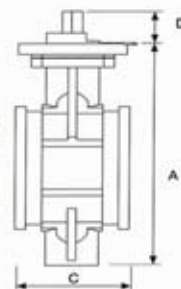

NETVITC System

aqua direct

elektropohon

kód	Ø trubky	váha(g)	A	B	C	D	model
VE.6720.090	90	3.100	213	113	103	55	H1
VE.6720.090	110	4.800	233	123	103	55	H1
VE.6720.090	125	6.950	244	130	108	55	H2
VE.6720.090	140	7.003	264	139	110	55	H2
VE.6720.090	160	8.422	286	149	121	55	H2

pneumatický pohon, jednočinný

kód	Ø trubky	váha(g)	A	B	C	D	model
VP.6721.090	90	4.500	213	113	103	55	H075SE
VP.6721.110	110	6.233	233	123	103	55	H100SE
VP.6721.125	125	7.500	244	130	108	55	H100SE
VP.6721.140	140	9.493	264	139	110	55	H115SE
VP.6721.160	160	10.568	286	149	121	55	H115SE

pneumatický pohon, dvojčinný

kód	Ø trubky	váha(g)	A	B	C	D	model
VP.6722.090	90	4.250	213	113	103	55	H075DE
VP.6722.110	110	5.233	233	123	103	55	H075DE
VP.6722.125	125	5.900	244	130	108	55	H075DE
VP.6722.140	140	7.123	264	139	110	55	H085DE
VP.6722.160	160	8.198	286	149	121	55	H085DE

ovládání kolem

kód	Ø trubky	váha(g)	A	B	C	D
VM.6720.090	90	1.900	213	113	103	55
VM.6720.110	110	2.000	233	123	103	55
VM.6720.125	125	2.200	244	130	108	55
VM.6720.140	140	2.400	264	139	110	55
VM.6720.160	160	3.080	286	149	121	55